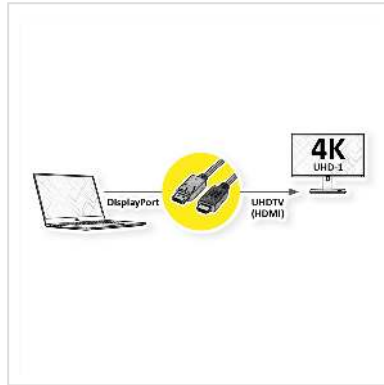

# ROLINE DisplayPort Kabel DP - UHDTV, Slim, ST/ST, schwarz, 2 m

Artikelnummer	11.04.5996
Hersteller	ROLINE
Hersteller-Art.-Nr.	11.04.5996
EAN (Einzelstück)	7630049621206

**roline**  
Designed for Professionals

**4K**

**Besonders dünnes Kabel zum Übertragen von Inhalten von beispielsweise Ihrer Grafikkarte mit DisplayPort auf Ihren TV (UHDTV) - mit einer Qualität von bis zu 3840x2160 @60Hz, inkl. Audio-Übertragung!**

- HDTV ist der Standard für die digitale Video-Übertragung im TV-/Multimedia-Bereich für z.B.: Anbindung eines TV-Gerätes mit HDMI-Schnittstelle an ein Abspielgerät mit DisplayPort-Anschluss.
- Kabel mit einem DisplayPort- und einem HDTV-Stecker.
- Hinweis: Ein DisplayPort-HDTV-Kabel ist nur in einer Richtung verwendbar: Der DisplayPort-Stecker ist nur auf der Datenquellenseite verwendbar (z.B. Grafikkarte).

**ROLINE Displayport Kabel mit HDTV Stecker zum Verbinden eines Laptops, PCs, Monitors oder einer Grafikkarte (mit DisplayPort) mit einem HDMI-TV oder -Projektor - Bildschirmübertragungen in hochauflösender 4K Ultra HD Qualität.**