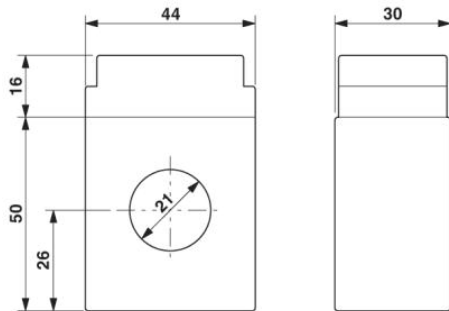

Rajzok

Méretrajz