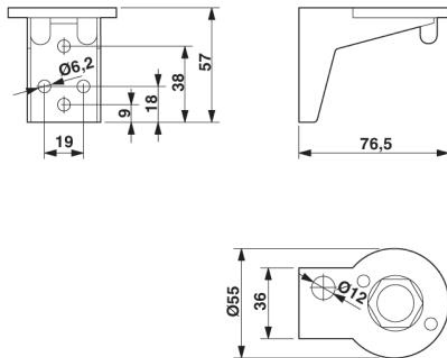

**Muszaki adatok****Általános adatok**

Átmérő	55 mm
Magasság	57 mm
Anyag	PA A3 x 2G5
Szín	fekete
Súly	40 g
Környezeti hőmérséklet (üzemi)	-20 °C ... 50 °C

Beépítési pozíció	tetszőlegesen
Szerelési mód	Alsószerelés
Szállított csomag tartalma	2 db műanyag csavar1 db kábel-tömszelence1 db anya

### Rajzok

Méreterajz

PSD-S ME BR-SM Rendelési szám: 2700144

<http://eshop.phoenixcontact.hu/phoenix/treeViewClick.do?UID=2700144>

---