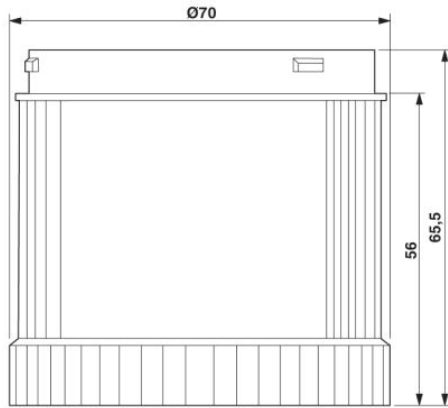

Rajzok

Méretrajz