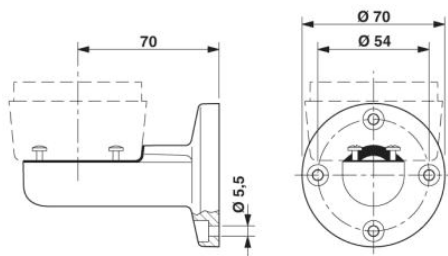

Beépítési pozíció	tetszőlegesen
Szerelési mód	Alsószerelés
Szerelési utasítás	A tömítés mellékelve
Szállított csomag tartalma	2 darab lencsefejú lemezcsavar2 db tömítés

Tanúsítványok

Tanúsítások

Igényelt tanúsítások:

Ex tanúsítások:

Rajzok

Méretrajz