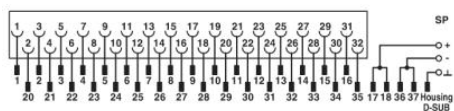

Környezeti hőmérséklet (üzemi)	-20 °C ... 50 °C
Környezeti hőmérséklet (tárolás/szállítás)	-20 °C ... 70 °C
Beépítési pozíció	tetszőlegesen
Max. megengedett áram	1 A (áganként) 4 A (csatlakozásonként, betáplálás külön feszültségellátással)
Szabványok/előírások	DIN EN 50178 IEC 60664 IEC 62103
Szennyeződési fok	2
Túlfeszültség kategória	II

Tanúsítványok

Tanúsítások

Igényelt tanúsítások:

Ex tanúsítások:

Rajzok

Kapcsolási rajz

Az FLKM-PA-D37/HW/C300 termék kapcsolási rajza