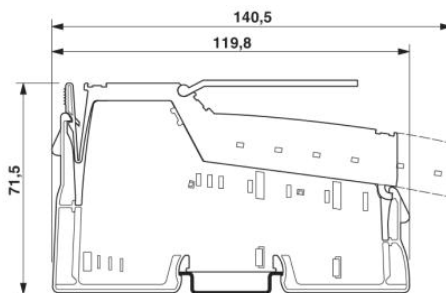

Rajzok

Csatlakozási rajz

Méretrajz