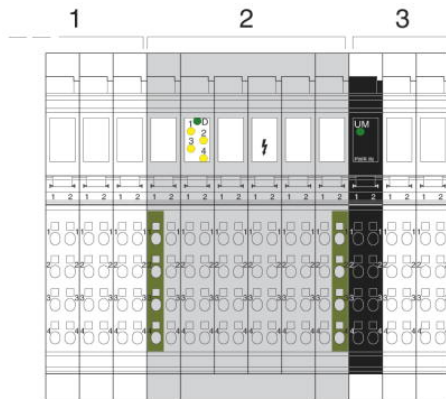

Rajzok

Csatlakozási rajz