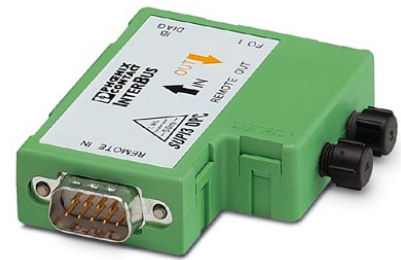

IBS OPTOSUB-MA/M/R-LK-OPC

Rendelési szám: 2732635

<http://eshop.phoenixcontact.hu/phoenix/treeViewClick.do?UID=2732635>

INTERBUS-optikai kábel jelátalakító Remote-OUT interfész optikai kábelre ültetéséhez, optikai adóteljesítmény szabályozása, jobb oldali optikai kábel kimenet

Kereskedelmi adat

EAN	 4 017918 426699
Csomag	1
Vámtarifa	85389091
Katalógusoldal információ	Oldal 333 (CAT-8-2013)

Termék jegyzetek

WEEE/RoHS-megfelelo: 2007.11.20

Az itt megadott adatok az online katalógusból származnak. Teljeskörű információkat és adatokat a felhasználói dokumentációknál találhat: <http://www.download.phoenixcontact.com>. Az internetes letöltésekhez először el kell fogadni az általános szerződési feltételeket.