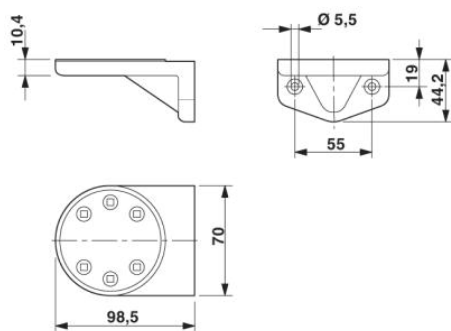

Tanúsítványok

Tanúsítások

Igényelt tanúsítások:

Ex tanúsítások:

Rajzok

Méreterajz