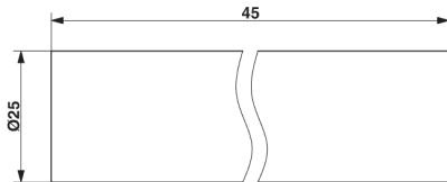

Beépítési pozíció	tetszőlegesen
Szerelési mód	Csőszerelés
Szerelési utasítás	hajlított lábhoz

Tanúsítványok

Tanúsítások

Igényelt tanúsítások:

Ex tanúsítások:

Rajzok

Méreterajz