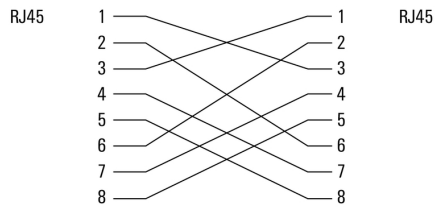

Adatlap

**Ipari Ethernet
IE-C6FP8LD0100X40X40-Y**

Weidmüller Interface GmbH & Co. KG
Klingenbergstraße 16
D-32758 Detmold
Germany
Fon: +49 5231 14-0
Fax: +49 5231 14-292083
www.weidmueller.com

Rajzok

Vezetékezés