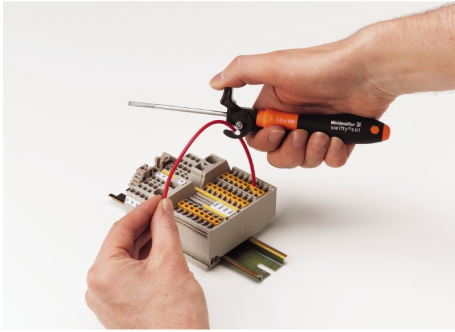

**Vágó-csavarozó szerszám
SWIFTY SET**

Weidmüller Interface GmbH & Co. KG
Klingenbergstraße 16
D-32758 Detmold
Germany
Fon: +49 5231 14-0
Fax: +49 5231 14-292083
www.weidmueller.com

Felhasználási példa