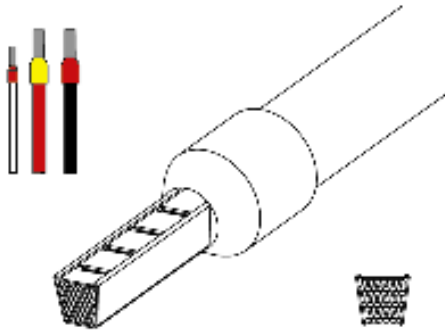

**Vágó, csupaszoló és krimpelő szerszám
STRIPAX PLUS 2.5**

Weidmüller Interface GmbH & Co. KG
Klingenbergstraße 16
D-32758 Detmold
Germany
Fon: +49 5231 14-0
Fax: +49 5231 14-292083
www.weidmueller.com

Felhasználási példa