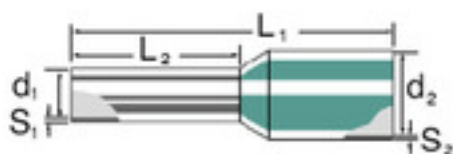

Csatlakozóelemek
H1,0/14 GE

Weidmüller Interface GmbH & Co. KG

Klingenbergstraße 16

D-32758 Detmold

Germany

Fon: +49 5231 14-0

Fax: +49 5231 14-292083

www.weidmueller.com

- szállítás ömlesztve, műanyag tasakban
- Weidmüller-színkód
- DIN-színkód

Általános rendelési adatok

Típus	H1,0/14 GE
Rendelési szám	0463000000
Verzió	Érvéghüvely, szigetelt, 10 mm, 8 mm, sárga
GTIN (EAN)	4008190024697
Menny.	500 Stück
Csomagolás	loose