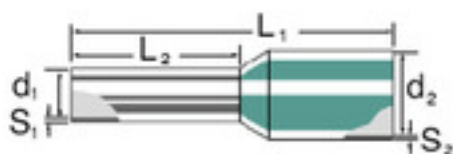

- műanyag-zacskóban, ömlesztve szállítva
- Weidmüller-színkód
- DIN-színkód

Általános rendelési adatok

Típus	H1,5/14 R
Rendelési szám	0463100000
Verzió	Érvéghüvely, szigetelt, 10 mm, 8 mm, piros
GTIN (EAN)	4008190065089
Menny.	500 Stück
Csomagolás	loose

Szélesség	14 mm	Szélesség (coll)	0,551 inch
Nettó tömeg	0,108 g		

Műszaki adatok

Változat	szigetelt
----------	-----------

Érvéghüvelyek

Csupaszolási hossz	10 mm	Fém hüvely vastagsága (S1)	0,15 mm
Gallér átmérője (D2)	3,5 mm	Katonai kivétel	T 20A 004 A
L1, mm	14 mm	Műanyag gallér vastagsága (S2)	0,25 mm
Sínkód	Weidmüller	Vezeték csatlakozási keresztmetszet	AWG, max.
Vezeték-keresztmetszet	1,5 mm ²	AWG, max.	AWG 16
Érintkező felület átmérője (D1)	1,7 mm	Érintkező felület hossza (L2)	8 mm