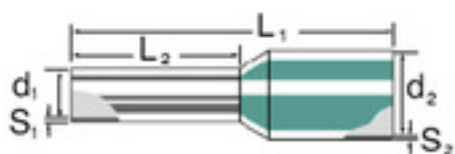

Csatlakozóelemek H16,0/22 GN

Weidmüller Interface GmbH & Co. KG
Klingenbergstraße 16
D-32758 Detmold
Germany
Fon: +49 5231 14-0
Fax: +49 5231 14-292083
www.weidmueller.com

- műanyag-zacskóban, ömlesztve szállítva
- Weidmüller-színkód
- DIN-színkód
- más színkód

Általános rendelési adatok

Típus	H16,0/22 GN
Rendelési szám	0565900000
Verzió	Érvéghüvely, szigetelt, 15 mm, 12 mm, zöld
GTIN (EAN)	4008190022181
Menny.	100 Stück
Csomagolás	loose