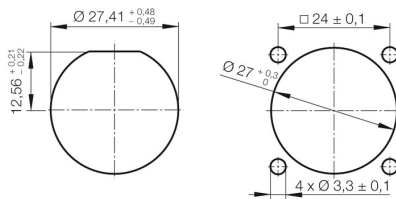

**Ipari Ethernet
IE-BS-V01M-RJ45-C**

Weidmüller Interface GmbH & Co. KG
Klingenbergstraße 16
D-32758 Detmold
Germany
Fon: +49 5231 14-0
Fax: +49 5231 14-292083
www.weidmueller.com

Rajzok

Szerelési kivágás

Mounting cut-out: 1. With central screw connection / 2. For mounting with four M3 screws