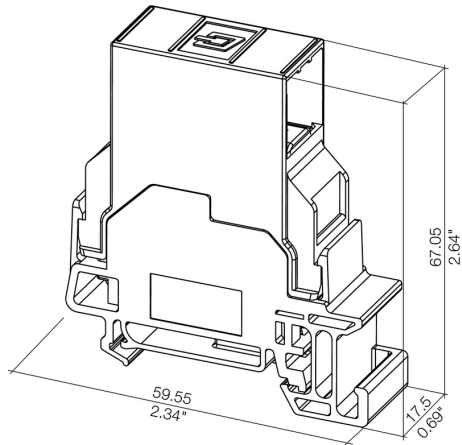

**Ipari Ethernet
IE-TO-SCRJ-SM**

Weidmüller Interface GmbH & Co. KG
Klingenbergstraße 16
D-32758 Detmold
Germany
Fon: +49 5231 14-0
Fax: +49 5231 14-292083
www.weidmueller.com

Rajzok

Méretrajz

Rajz