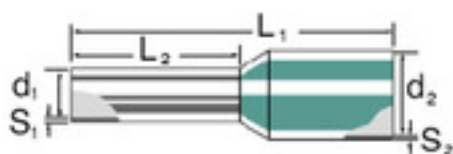

Csatlakozóelemek
H0,75/14 W BD

Weidmüller Interface GmbH & Co. KG

Klingenbergstraße 16

D-32758 Detmold

Germany

Fon: +49 5231 14-0

Fax: +49 5231 14-292083

www.weidmueller.com

- Érvéghüvely-csíkok (50 db-os) összekapcsolása
- Weidmüller-színkód
- DIN-színkód
- más színkód

Általános rendelési adatok

Típus	H0,75/14 W BD
Rendelési szám	9004290000
Verzió	Érvéghüvely, szigetelt, 10 mm, 8 mm, fehér
GTIN (EAN)	4008190006778
Menny.	500 Stück
Csomagolás	Reel packaged