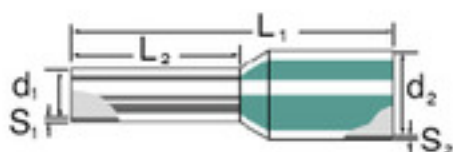

**Csatlakozóelemek
H0,75/14T HBL BD**

Weidmüller Interface GmbH & Co. KG

Klingenbergstraße 16

D-32758 Detmold

Germany

Fon: +49 5231 14-0

Fax: +49 5231 14-292083

www.weidmueller.com

- Érvéghüvely-csíkok (50 db-os) összekapcsolása
- Weidmüller-színkód
- DIN-színkód
- más színkód

Általános rendelési adatok

Típus	H0,75/14T HBL BD
Rendelési szám	9004310000
Verzió	Érvéghüvely, szigetelt, 10 mm, 8 mm, Világoskék
GTIN (EAN)	4008190179298
Menny.	500 Stüek
Csomagolás	Reel packaged