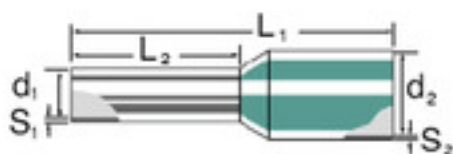

**Csatlakozóelemek
H1,0/14 GE BD**

Weidmüller Interface GmbH & Co. KG

Klingenbergstraße 16

D-32758 Detmold

Germany

Fon: +49 5231 14-0

Fax: +49 5231 14-292083

www.weidmueller.com

- Érvéghüvely-csíkok (50 db-os) összekapcsolása
- Weidmüller-színkód
- DIN-színkód
- más színkód

Általános rendelési adatok

Típus	H1,0/14 GE BD
Rendelési szám	9004320000
Verzió	Érvéghüvely, szigetelt, 10 mm, 8 mm, sárga
GTIN (EAN)	4008190167523
Menny.	500 Stüek
Csomagolás	Reel packaged