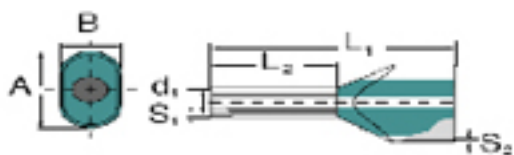

**Csatlakozóelemek
H1,5/16 ZH R SV**

Weidmüller Interface GmbH & Co. KG

Klingenbergstraße 16

D-32758 Detmold

Germany

Fon: +49 5231 14-0

Fax: +49 5231 14-292083

www.weidmueller.com

- többcsomagos zacskóban (5 x 100 db)
- Weidmüller-színkód
- DIN-színkód

Általános rendelési adatok

Típus	H1,5/16 ZH R SV
Rendelési szám	9004410000
Verzió	Érvéghüvely, lker-érvéghüvely, 11 mm, 8 mm, piros
GTIN (EAN)	4008190009397
Menny.	500 Stück
Csomagolás	Multipack bag