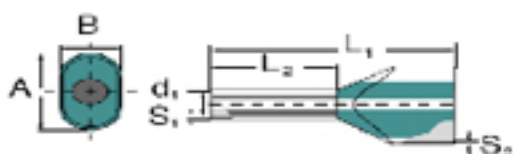

Csatlakozóelemek H10,0/24 ZH EB SV

Weidmüller Interface GmbH & Co. KG

Klingenbergstraße 16

D-32758 Detmold

Germany

Fon: +49 5231 14-0

Fax: +49 5231 14-292083

www.weidmueller.com

- többcsomagos zacskóban (5 x 100 db)
- Weidmüller-színkód
- DIN-színkód
- más színkód

Általános rendelési adatok

Típus	H10,0/24 ZH EB SV
Rendelési szám	9004940000
Verzió	Érvéghüvely, Iker-érvéghüvely, 17 mm, 12 mm, Elefántcsont színű
GTIN (EAN)	4008190482718
Menny.	100 Stück
Csomagolás	Multipack bag