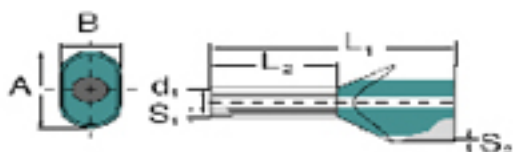

**Csatlakozóelemek
H2,5/21 ZH GR SV**

Weidmüller Interface GmbH & Co. KG

Klingenbergstraße 16

D-32758 Detmold

Germany

Fon: +49 5231 14-0

Fax: +49 5231 14-292083

www.weidmuller.com

- többcsomagos zacskóban (5 x 100 db)
- DIN-színkód
- más színkód

Általános rendelési adatok

Típus	H2,5/21 ZH GR SV
Rendelési szám	9005150000
Verzió	Érvéghüvely, lker-érvéghüvely, 15 mm, 12 mm, szürke
GTIN (EAN)	4008190482732
Menny.	250 Stück
Csomagolás	Multipack bag