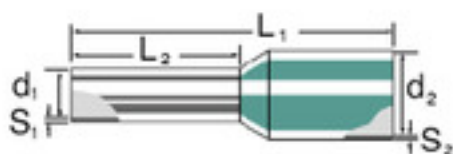

Csatlakozóelemek H0,75/14D GR

Weidmüller Interface GmbH & Co. KG
Klingenbergstraße 16
D-32758 Detmold
Germany
Fon: +49 5231 14-0
Fax: +49 5231 14-292083
www.weidmueller.com

- Láncolt érvéghüvelyek tekercsben (5000 db-os)
- Weidmüller-színkód
- DIN-színkód
- más színkód

Általános rendelési adatok

Típus	H0,75/14D GR
Rendelési szám	9005870000
Verzió	Érvéghüvely, szigetelt, 10 mm, 8 mm, szürke
GTIN (EAN)	4008190275938
Menny.	5 000 Stück
Csomagolás	Tekercs