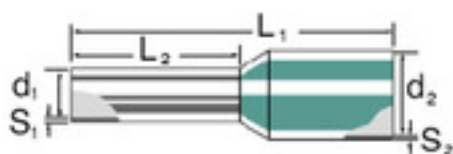

**Csatlakozóelemek
H1,5/17,5X SW SV**

Weidmüller Interface GmbH & Co. KG

Klingenbergstraße 16

D-32758 Detmold

Germany

Fon: +49 5231 14-0

Fax: +49 5231 14-292083

www.weidmueller.com

- többcsomagos táskában
- Weidmüller-színkód

Általános rendelési adatok

Típus	H1,5/17,5X SW SV
Rendelési szám	9006590000
Verzió	Érvéghüvely, szigetelt, 13 mm, 8 mm, fekete
GTIN (EAN)	4008190332259
Menny.	100 Stücek
Csomagolás	Multipack bag