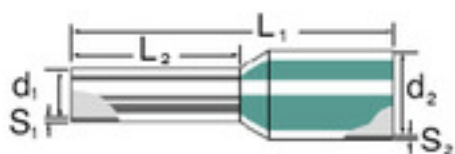

**Csatlakozóelemek
H1,5/19,5X SW SV**

Weidmüller Interface GmbH & Co. KG

Klingenbergstraße 16

D-32758 Detmold

Germany

Fon: +49 5231 14-0

Fax: +49 5231 14-292083

www.weidmueller.com

- többcsomagos táskában
- Weidmüller-színkód

Általános rendelési adatok

Típus	H1,5/19,5X SW SV
Rendelési szám	9006630000
Verzió	Érvéghüvely, szigetelt, 15 mm, 10 mm, fekete
GTIN (EAN)	4008190332266
Menny.	100 Stücek
Csomagolás	Multipack bag