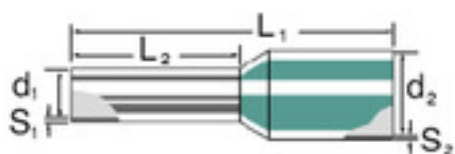

**Csatlakozóelemek
H2,5/17,5X BL SV**

Weidmüller Interface GmbH & Co. KG

Klingenbergstraße 16

D-32758 Detmold

Germany

Fon: +49 5231 14-0

Fax: +49 5231 14-292083

www.weidmueller.com

- többcsomagos táskában
- Weidmüller-színkód

Általános rendelési adatok

Típus	H2,5/17,5X BL SV
Rendelési szám	9006670000
Verzió	Érvéghüvely, szigetelt, 14 mm, 8 mm, kék
GTIN (EAN)	4008190332273
Menny.	100 Stücek
Csomagolás	Multipack bag