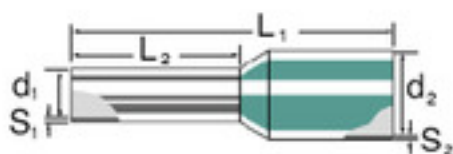

**Csatlakozóelemek
H4,0/19,5X GR SV**

Weidmüller Interface GmbH & Co. KG

Klingenbergstraße 16

D-32758 Detmold

Germany

Fon: +49 5231 14-0

Fax: +49 5231 14-292083

www.weidmueller.com

- többcsomagos táskában
- Weidmüller-színkód

Általános rendelési adatok

Típus	H4,0/19,5X GR SV
Rendelési szám	9006750000
Verzió	Érvéghüvely, szigetelt, 14 mm, 10 mm, szürke
GTIN (EAN)	4008190332297
Menny.	100 Stücek
Csomagolás	Multipack bag