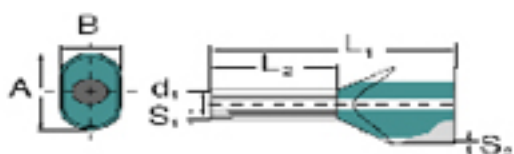

- műanyag-zacskóban, ömlesztve szállítva
- Weidmüller-színkód
- DIN-színkód
- más színkód

Általános rendelési adatok

Típus	H10/30DS ZH R
Rendelési szám	9018890000
Verzió	Érvéghüvely, lker-érvéghüvely, 23 mm, 18 mm, piros
GTIN (EAN)	4032248105847
Menny.	100 Stück
Csomagolás	loose

Szélesség	30 mm	Szélesség (coll)	1,181 inch
Nettó tömeg	1,04 g		

Műszaki adatok

Változat	Iker-érvéghüvely
----------	------------------

Érvéghüvelyek

Csupaszolási hossz	23 mm	Fém hüvely vastagsága (S1)	0,2 mm
Gallér magassága (A)	13,4 mm	Gallér szélesség (B)	7,6 mm
L1, mm	30 mm	Műanyag gallér vastagsága (S2)	0,5 mm
Sínkód	DIN	Vezeték csatlakozási keresztmetszet	AWG, max.
Vezeték-keresztmetszet	10 mm ²	AWG, max.	AWG 8
Érintkező felület átmérője (D1)	6,5 mm	Érintkező felület hossza (L2)	18 mm