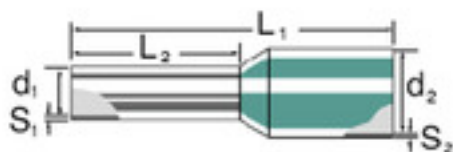

- szállítás ömlesztve, műanyag tasakban
- Weidmüller-színkód
- DIN-színkód

Általános rendelési adatok

Típus	H0,5/14D W
Rendelési szám	9019010000
Verzió	Érvéghüvely, szigetelt, 10 mm, 8 mm, fehér
GTIN (EAN)	4008190120931
Menny.	500 Stück
Csomagolás	loose

Szélesség	14 mm	Szélesség (coll)	0,551 inch
Nettó tömeg	0,07 g		

Műszaki adatok

Változat	szigetelt
----------	-----------

Érvéghüvelyek

Csupaszolási hossz	10 mm	Fém hüvely vastagsága (S1)	0,15 mm
Gallér átmérője (D2)	2,6 mm	Katonai kivétel	T 20A 002 A
L1, mm	14 mm	Műanyag gallér vastagsága (S2)	0,25 mm
Sínkód	DIN	Vezeték csatlakozási keresztmetszet	AWG, max.
Vezeték-keresztmetszet	0,5 mm ²	AWG, max.	AWG 20
Érintkező felület átmérője (D1)	1 mm	Érintkező felület hossza (L2)	8 mm