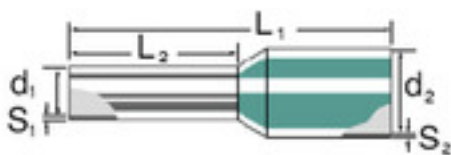

**Csatlakozóelemek
H1,5/14D SW**

Weidmüller Interface GmbH & Co. KG

Klingenbergstraße 16

D-32758 Detmold

Germany

Fon: +49 5231 14-0

Fax: +49 5231 14-292083

www.weidmueller.com

- műanyag-zacskóban, ömlesztve szállítva
- Weidmüller-színkód
- DIN-színkód

Általános rendelési adatok

Típus	H1,5/14D SW
Rendelési szám	9019120000
Verzió	Érvéghüvely, szigetelt, 10 mm, 8 mm, fekete
GTIN (EAN)	4008190153793
Menny.	500 Stück
Csomagolás	loose