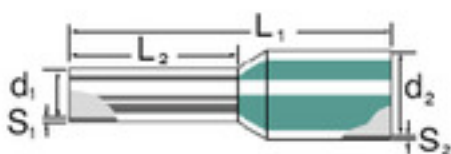

**Csatlakozóelemek
H0,25/10T GE**

Weidmüller Interface GmbH & Co. KG

Klingenbergstraße 16

D-32758 Detmold

Germany

Fon: +49 5231 14-0

Fax: +49 5231 14-292083

www.weidmueller.com

- szállítás ömlesztve, műanyag tasakban
- Weidmüller-színkód

Általános rendelési adatok

Típus	H0,25/10T GE
Rendelési szám	9021010000
Verzió	Érvéghüvely, szigetelt, 8 mm, 6 mm, sárga
GTIN (EAN)	4008190109103
Menny.	500 Stück
Csomagolás	loose