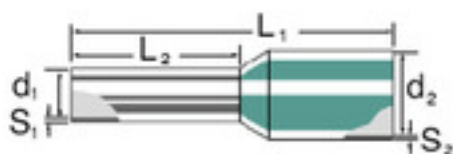

**Csatlakozóelemek
H0,25/10T GE SV**

Weidmüller Interface GmbH & Co. KG

Klingenbergstraße 16

D-32758 Detmold

Germany

Fon: +49 5231 14-0

Fax: +49 5231 14-292083

www.weidmueller.com

- Weidmüller-színkód
- többcsomagos zacskóban (5 x 100 db)

Általános rendelési adatok

Típus	H0,25/10T GE SV
Rendelési szám	9021210000
Verzió	Érvéghüvely, szigetelt, 8 mm, 6 mm, sárga
GTIN (EAN)	4008190045555
Menny.	500 Stücek
Csomagolás	Multipack bag