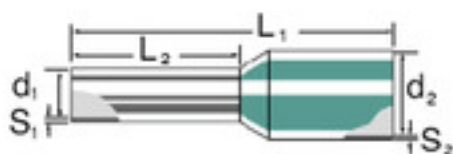

**Csatlakozóelemek
H0,25/12T GE SV**

Weidmüller Interface GmbH & Co. KG

Klingenbergstraße 16

D-32758 Detmold

Germany

Fon: +49 5231 14-0

Fax: +49 5231 14-292083

www.weidmueller.com

- Weidmüller-színkód
- többcsomagos zacskóban (5 x 100 db)

Általános rendelési adatok

Típus	H0,25/12T GE SV
Rendelési szám	9021220000
Verzió	Érvéghüvely, szigetelt, 10 mm, 8 mm, sárga
GTIN (EAN)	4008190153786
Menny.	500 Stücek
Csomagolás	Multipack bag