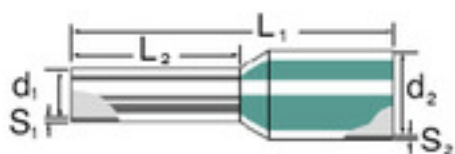

**Csatlakozóelemek
H0,5/16 OR**

Weidmüller Interface GmbH & Co. KG

Klingenbergstraße 16

D-32758 Detmold

Germany

Fon: +49 5231 14-0

Fax: +49 5231 14-292083

www.weidmueller.com

- szállítás ömlesztve, műanyag tasakban
- Weidmüller-színkód
- DIN-színkód

Általános rendelési adatok

Típus	H0,5/16 OR
Rendelési szám	9025870000
Verzió	Érvéghüvely, szigetelt, 12 mm, 10 mm, narancssárga
GTIN (EAN)	4008190025045
Menny.	500 Stück
Csomagolás	loose