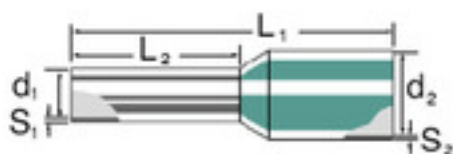

**Csatlakozóelemek
H0,25/10 HBL SV**

Weidmüller Interface GmbH & Co. KG

Klingenbergstraße 16

D-32758 Detmold

Germany

Fon: +49 5231 14-0

Fax: +49 5231 14-292083

www.weidmueller.com

- Weidmüller-színkód
- többcsomagos zacskóban (5 x 100 db)

Általános rendelési adatok

Típus	H0,25/10 HBL SV
Rendelési szám	9026050000
Verzió	Érvéghüvely, szigetelt, 8 mm, 6 mm, Világoskék
GTIN (EAN)	4008190138288
Menny.	500 Stück
Csomagolás	Multipack bag