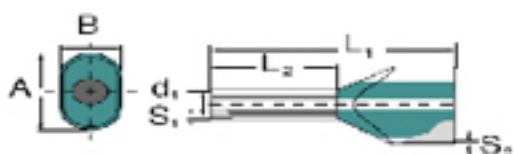

Csatlakozóelemek H1,5/26 ZH R

Weidmüller Interface GmbH & Co. KG
Klingenbergstraße 16
D-32758 Detmold
Germany
Fon: +49 5231 14-0
Fax: +49 5231 14-292083
www.weidmueller.com

- műanyag-zacskóban, ömlesztve szállítva
- Weidmüller-színkód
- DIN-színkód

Általános rendelési adatok

Típus	H1,5/26 ZH R
Rendelési szám	9037310000
Verzió	Érvéghüvely, lker-érvéghüvely, 21 mm, 18 mm, piros
GTIN (EAN)	4008190492786
Menny.	100 Stück
Csomagolás	loose