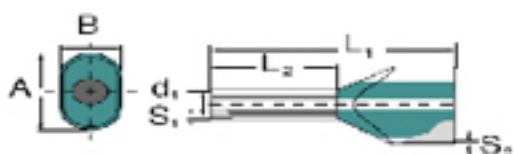

Csatlakozóelemek H6,0/23 ZH SW

Weidmüller Interface GmbH & Co. KG
Klingenbergstraße 16
D-32758 Detmold
Germany
Fon: +49 5231 14-0
Fax: +49 5231 14-292083
www.weidmueller.com

- műanyag-zacskóban, ömlesztve szállítva
- Weidmüller-színkód
- DIN-színkód
- más színkód

Általános rendelési adatok

Típus	H6,0/23 ZH SW
Rendelési szám	9037320000
Verzió	Érvéghüvely, lker-érvéghüvely, 20 mm, 12 mm, fekete
GTIN (EAN)	4008190492793
Menny.	100 Stück
Csomagolás	loose