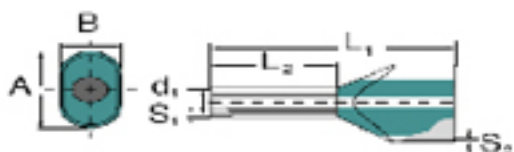

Csatlakozóelemek H6,0/29 ZH SW

Weidmüller Interface GmbH & Co. KG

Klingenbergstraße 16

D-32758 Detmold

Germany

Fon: +49 5231 14-0

Fax: +49 5231 14-292083

www.weidmueller.com

- műanyag-zacskóban, ömlesztve szállítva
- Weidmüller-színkód
- DIN-színkód
- más színkód

Általános rendelési adatok

Típus	H6,0/29 ZH SW
Rendelési szám	9037330000
Verzió	Érvéghüvely, lker-érvéghüvely, 24 mm, 18 mm, fekete
GTIN (EAN)	4008190492809
Menny.	100 Stück
Csomagolás	loose