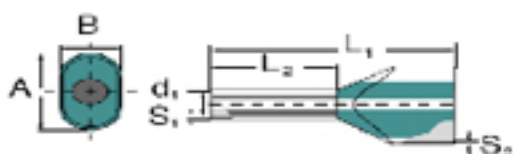

Csatlakozóelemek H10,0/30 ZH EB

Weidmüller Interface GmbH & Co. KG

Klingenbergstraße 16

D-32758 Detmold

Germany

Fon: +49 5231 14-0

Fax: +49 5231 14-292083

www.weidmueller.com

- műanyag-zacskóban, ömlesztve szállítva
- Weidmüller-színkód
- DIN-színkód
- más színkód

Általános rendelési adatok

Típus	H10,0/30 ZH EB
Rendelési szám	9037350000
Verzió	Érvéghüvely, Iker-érvéghüvely, 23 mm, 18 mm, Elefántcsont színű
GTIN (EAN)	4008190492823
Menny.	100 Stück
Csomagolás	loose