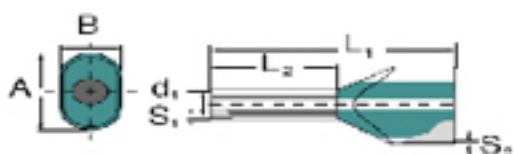

Csatlakozóelemek H16,0/38 ZH GN

Weidmüller Interface GmbH & Co. KG
Klingenbergstraße 16
D-32758 Detmold
Germany
Fon: +49 5231 14-0
Fax: +49 5231 14-292083
www.weidmueller.com

A következő huzalokhoz: 2 x 16,0 mm² (2 x AWG 6)

- műanyag-zacskóban, ömlesztve szállítva
- Weidmüller-színkód
- DIN-színkód
- más színkód

Általános rendelési adatok

Típus	H16,0/38 ZH GN
Rendelési szám	9037370000
Verzió	Érvéghüvely, lker-érvéghüvely, 29 mm, 25 mm, zöld
GTIN (EAN)	4008190492847
Menny.	50 Stück
Csomagolás	loose