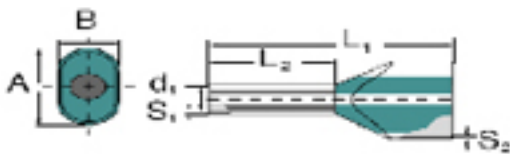

Csatlakozóelemek H0,5/14D ZH W

Weidmüller Interface GmbH & Co. KG
Klingenbergstraße 16
D-32758 Detmold
Germany
Fon: +49 5231 14-0
Fax: +49 5231 14-292083
www.weidmueller.com

- szállítás ömlesztve, műanyag tasakban
- Weidmüller-színkód
- DIN-színkód

Általános rendelési adatok

Típus	H0,5/14D ZH W
Rendelési szám	9037380000
Verzió	Érvéghüvely, Iker-érvéghüvely, 11 mm, 8 mm, fehér
GTIN (EAN)	4008190492861
Menny.	500 Stück
Csomagolás	loose