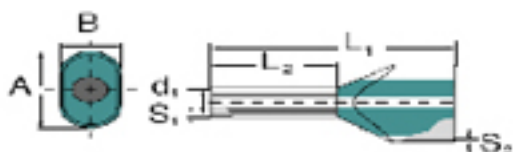

Csatlakozóelemek H1,5/16D ZH SW

Weidmüller Interface GmbH & Co. KG

Klingenbergstraße 16

D-32758 Detmold

Germany

Fon: +49 5231 14-0

Fax: +49 5231 14-292083

www.weidmueller.com

- műanyag-zacskóban, ömlesztve szállítva
- Weidmüller-színkód
- DIN-színkód

Általános rendelési adatok

Típus	H1,5/16D ZH SW
Rendelési szám	9037470000
Verzió	Érvéghüvely, lker-érvéghüvely, 11 mm, 8 mm, fekete
GTIN (EAN)	4008190493042
Menny.	500 Stück
Csomagolás	loose