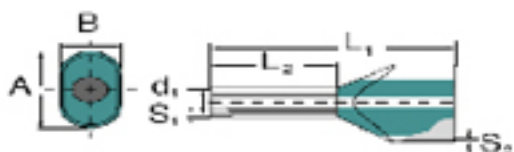

Csatlakozóelemek H1,5/20D ZH SW

Weidmüller Interface GmbH & Co. KG

Klingenbergstraße 16

D-32758 Detmold

Germany

Fon: +49 5231 14-0

Fax: +49 5231 14-292083

www.weidmueller.com

- műanyag-zacskóban, ömlesztve szállítva
- Weidmüller-színkód
- DIN-színkód

Általános rendelési adatok

Típus	H1,5/20D ZH SW
Rendelési szám	9037480000
Verzió	Érvéghüvely, lker-érvéghüvely, 15 mm, 12 mm, fekete
GTIN (EAN)	4008190493059
Menny.	500 Stück
Csomagolás	loose