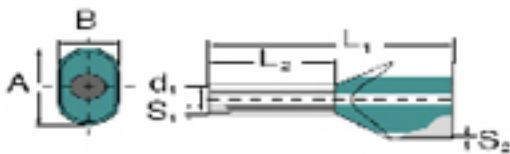

Csatlakozóelemek H1,5/26D ZH SW

Weidmüller Interface GmbH & Co. KG

Klingenbergstraße 16

D-32758 Detmold

Germany

Fon: +49 5231 14-0

Fax: +49 5231 14-292083

www.weidmueller.com

- műanyag-zacskóban, ömlesztve szállítva
- Weidmüller-színkód
- DIN-színkód

Általános rendelési adatok

Típus	H1,5/26D ZH SW
Rendelési szám	9037490000
Verzió	Érvéghüvely, lker-érvéghüvely, 21 mm, 18 mm, fekete
GTIN (EAN)	4008190493066
Menny.	100 Stück
Csomagolás	loose