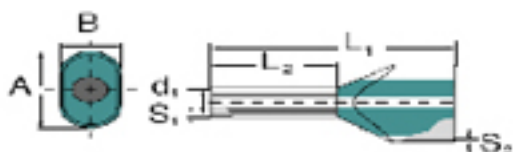

Csatlakozóelemek H4,0/22D ZH GR

Weidmüller Interface GmbH & Co. KG

Klingenbergstraße 16

D-32758 Detmold

Germany

Fon: +49 5231 14-0

Fax: +49 5231 14-292083

www.weidmueller.com

- műanyag-zacskóban, ömlesztve szállítva
- DIN-színkód
- más színkód

Általános rendelési adatok

Típus	H4,0/22D ZH GR
Rendelési szám	9037530000
Verzió	Érvéghüvely, lker-érvéghüvely, 15 mm, 12 mm, szürke
GTIN (EAN)	4008190493103
Menny.	100 Stück
Csomagolás	loose