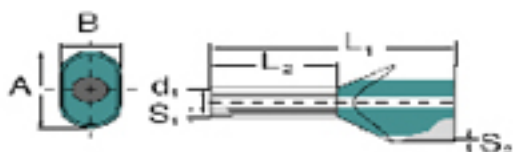

A következő huzalokhoz: 2 x 16,0 mm² (2 x AWG 6)

- műanyag-zacskóban, ömlesztve szállítva
- Weidmüller-színkód
- DIN-színkód
- más színkód

Általános rendelési adatok

Típus	H16,0/29D ZH BL
Rendelési szám	9037590000
Verzió	Érvéghüvely, lker-érvéghüvely, 20 mm, 16 mm, kék
GTIN (EAN)	4008190493165
Menny.	50 Stück
Csomagolás	loose

Szélesség	29 mm	Szélesség (coll)	1,142 inch
Nettó tömeg	1,38 g		

Műszaki adatok

Változat	Iker-érvéghüvely
----------	------------------

Érvéghüvelyek

Csupaszolási hossz	20 mm	Fém hüvely vastagsága (S1)	0,3 mm
Gallér magassága (A)	17,2 mm	Gallér szélesség (B)	9,5 mm
L1, mm	29 mm	Műanyag gallér vastagsága (S2)	0,6 mm
Sínkód	DIN	Vezeték csatlakozási keresztmetszet AWG, max.	AWG 6
Vezeték-keresztmetszet	16 mm ²	Érintkező felület hossza (L2)	16 mm
Érintkező felület átmérője (D1)	8,3 mm		