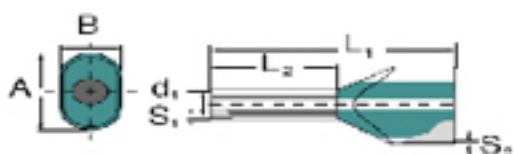

Csatlakozóelemek H2,5/27T ZH GR

Weidmüller Interface GmbH & Co. KG
Klingenbergstraße 16
D-32758 Detmold
Germany
Fon: +49 5231 14-0
Fax: +49 5231 14-292083
www.weidmueller.com

- műanyag-zacskóban, ömlesztve szállítva
- DIN-színkód
- más színkód

Általános rendelési adatok

Típus	H2,5/27T ZH GR
Rendelési szám	9037660000
Verzió	Érvéghüvely, lker-érvéghüvely, 21 mm, 18 mm, szürke
GTIN (EAN)	4008190493387
Menny.	100 Stück
Csomagolás	loose