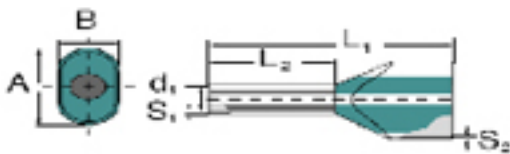

Csatlakozóelemek H4,0/22T ZH OR

Weidmüller Interface GmbH & Co. KG
Klingenbergstraße 16
D-32758 Detmold
Germany
Fon: +49 5231 14-0
Fax: +49 5231 14-292083
www.weidmueller.com

- műanyag-zacskóban, ömlesztve szállítva
- DIN-színkód
- más színkód

Általános rendelési adatok

Típus	H4,0/22T ZH OR
Rendelési szám	9037670000
Verzió	Érvéghüvely, Iker-érvéghüvely, 15 mm, 12 mm, narancssárga
GTIN (EAN)	4008190493431
Menny.	100 Stück
Csomagolás	loose